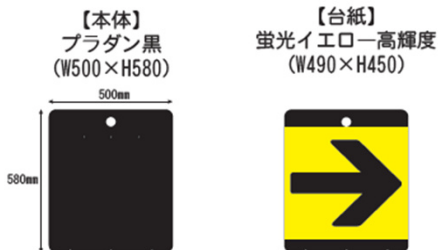

エコサイン

エコサイン

警備会社で作った看板シリーズ

エコサインシリーズ

ポリプロピレン樹脂を主材料にした新たなカタチの立看板

エコサイン

素材：ポリプロピレン樹脂
サイズ：W550×H1550×D610
重さ：2500g

- 01 美しい仕上がり**
ペニヤ板や鉄板のようにへたれず、インクジェットシートの貼付けにより自由にデザインできます。重しは下辺に入れる構造となっているため従来型のように露出せず、周辺の美観を損ねません。
- 02 折り込み構造のスリム設計**
下辺をM字に折畳めるため、収納時や運搬時には大変スリムになり取り扱いやすくなっております。
- 03 衝突時の衝撃軽減**
従来の鉄やアルミ等を使用した立看板に比べて、弾力のある素材となっているため、衝突時に衝撃の軽減が期待できます。

エコサインシリーズは両面対応できます♪

エコアローブラック改

カラーコーンに装着して使用できます。
(コーンベットの重量を調整できます)

*エコアローは片面のみです

エコサインスリム

素材：ポリプロピレン樹脂
サイズ：W350×H1550（折畳み時）
重さ：1600g

- 安全性**
歩行者、車両への安全配慮。接触時の衝撃を最小におさえます。
- スリム設計**
道幅の狭い道路に設置しても交通の妨げになりません。
- 板面自由**
 - ・高輝度
 - ・反射
 - ・無反射
 - ・分割表示

驚きの軽さ！ 持ち運びラクラク！

プラサインM

素材：ポリプロピレン樹脂
サイズ：W600×H980
重さ：3.9kg

POINT
洗練されたデザインで、美しく仕上がります。様々なアレンジが可能で、施設入口、駐車場出入口、店舗看板などに最適です。

自由なレイアウト